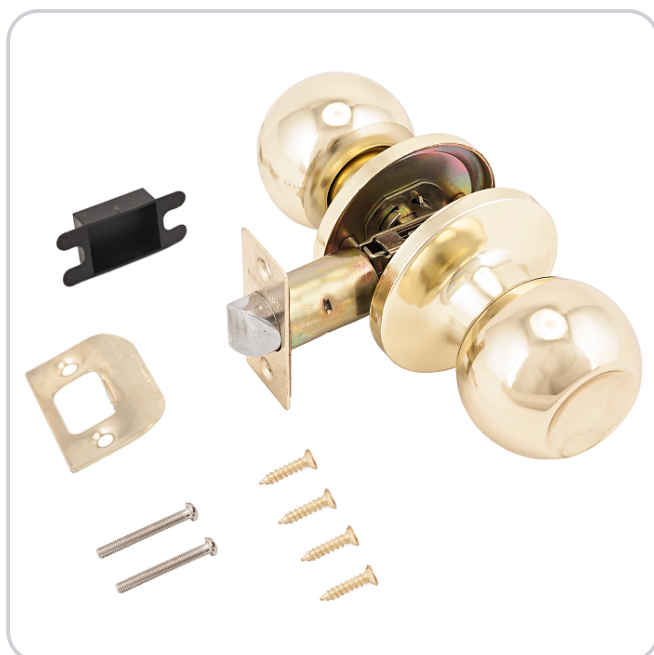

# СТАНДАРТ 607 PS GP ЗОЛОТО ЗАЩЁЛКА (30)

Код: 9875

## ОБЩИЕ ХАРАКТЕРИСТИКИ

Код товара ..... 9875  
Производитель ..... Стандарт  
Страна производства ..... КИТАЙ  
Материал ..... Сталь, гальваническое покрытие  
Цвет ..... Золото (латунь)  
Гарантия ..... 1 год

## ОПИСАНИЕ

Ручка-защелка для межкомнатных дверей. Форма ручки - кнопка, круглая. Материал ручек и накладок - сталь, гальваническое покрытие. Предназначена для дверей толщиной 40 мм. Регулируемое расстояние от края двери до оси ручек 60-70 мм. Скругленная защелка размерами 14x19 мм с вылетом 12 мм. Габариты корпуса врезной защелки 85x23x20 мм.