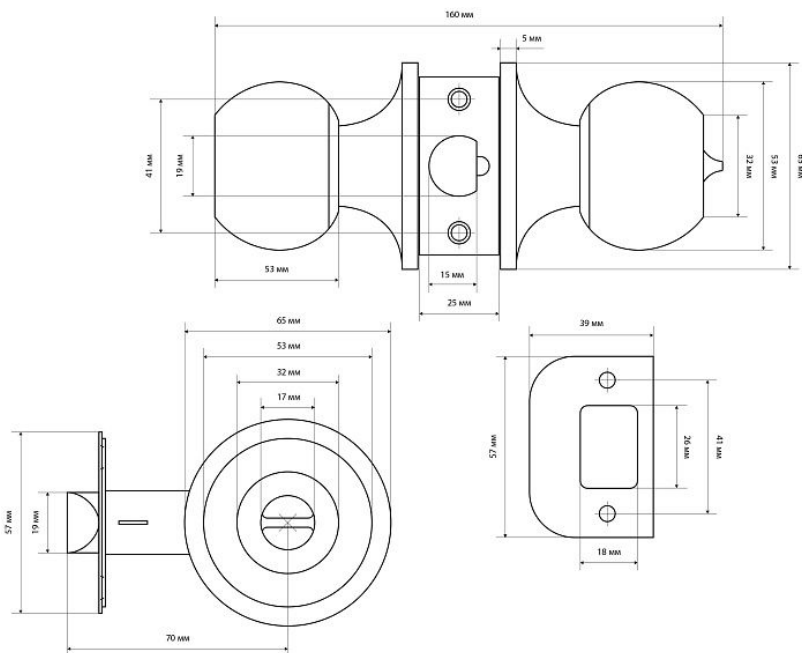

## ГАБАРИТЫ И ВЕС

Вес (брутто) ..... 0.386

## УПАКОВКА

Индивидуальная упаковка ..... Коробка  
Штук в коробке ..... 30

## ОПИСАНИЕ

Ручка-защелка для межкомнатных дверей. Форма ручки - кнопка, круглая. Материал ручек и накладок - сталь, гальваническое покрытие. Предназначена для дверей толщиной 40 мм. Регулируемое расстояние от края двери до оси ручек 60-70 мм. Скругленная защелка размерами 14x19 мм с вылетом 12 мм. Габариты корпуса врезной защелки 85x23x20 мм.