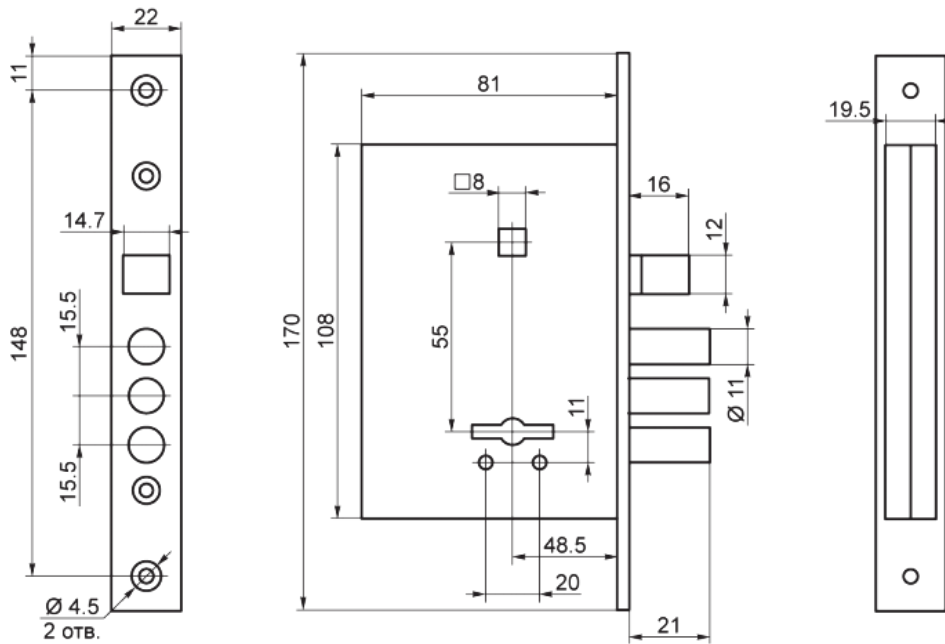

ГАБАРИТЫ И ВЕС

Вес (брутто) 1.285

УПАКОВКА

Индивидуальная упаковка Пакет
 Штук в коробке 15

ОСОБЕННОСТИ

Класс секретности 2 класс
 Тип механизма секретности Сувальдный
 Количество ключей 3

ОПИСАНИЕ

Замок врезной с ручками, 8-и сувальдный. Предназначен для установки в деревянные двери толщиной 40-50мм, правого и левого открывания. Дверь может быть закрыта на защелку и открыта с помощью фалевой ручки при открытом засове замка. Три цилиндрических ригеля, диаметром 12мм. Вылет засова 21мм. Стальной, оцинкованный корпус. Межосевое расстояние 55мм. Удаление ключевого отверстия 50мм. Заявленная секретность 250 000 кодовых комбинаций.
 Комплектация: литые накладки с фалевыми ручками, 3 ключа.