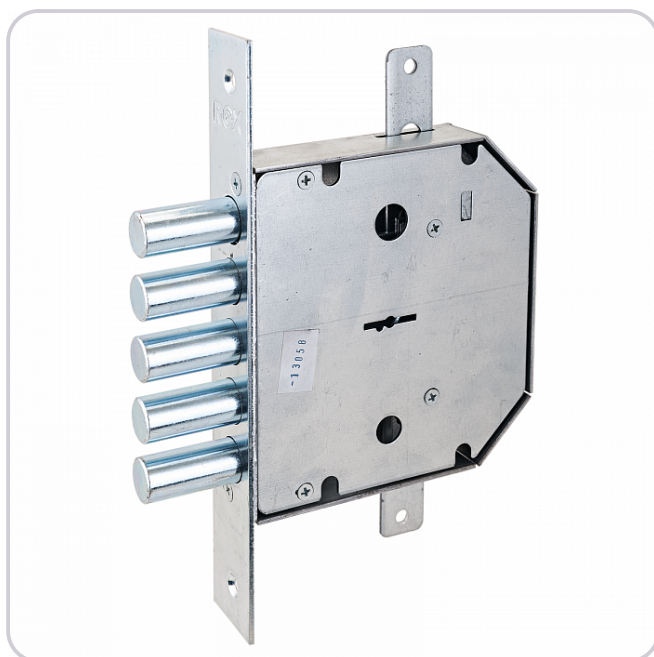

ЭЛЬБОР REX 3.2 5 КЛ Б/О С/Т (1.06.02.5) ЗАМОК ВРЕЗНОЙ ТЯЖ. (10)

Код: 5313

ОБЩИЕ ХАРАКТЕРИСТИКИ

Код товара 5313
Производитель Эльбор г.Боровичи
Страна производства РОССИЯ
Материал Металл
Цвет Нержавейка
Гарантия 2 года

ГАБАРИТЫ И ВЕС

Вес (брутто) 1.944

УПАКОВКА

Индивидуальная упаковка Пакет
Штук в коробке 10

ОСОБЕННОСТИ

Тип механизма секретности Сувальдный
Количество ключей 5

ОПИСАНИЕ

Замок врезной сувальдный с тягами. Предназначен для металлических дверей. Замок имеет засов из пяти цилиндрических ригелей диаметром 18 мм, с максимальным вылетом 40 мм, и тяги с вылетом 20 мм. Удаление ключевого отверстия 68 мм. Количество оборотов ключа - 4. Габариты замка - 137,5x146x30 мм. Комплектация - 5 ключей.