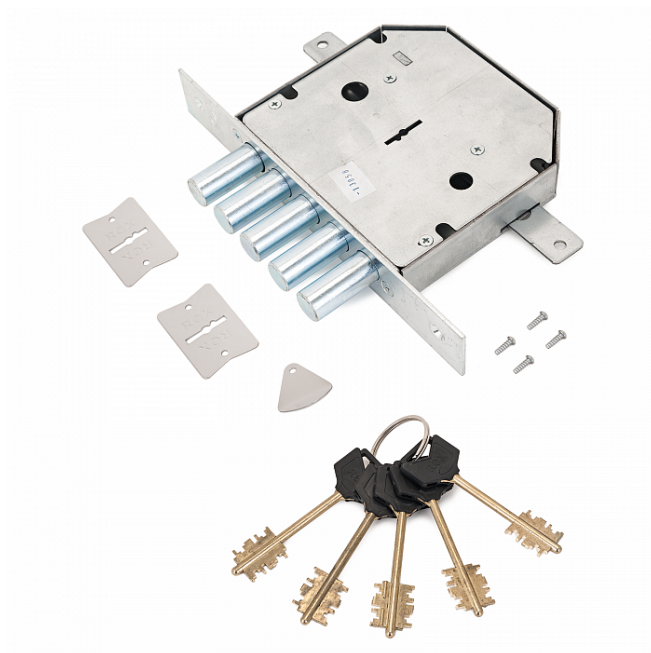

ЭЛЬБОР REX 3.2 5 КЛ Б/О С/Т (1.06.02.5) ЗАМОК ВРЕЗНОЙ ТЯЖ. (10)

Код: 5313

ОБЩИЕ ХАРАКТЕРИСТИКИ

Код товара 5313
Производитель Эльбор г.Боровичи
Страна производства РОССИЯ
Материал Металл
Цвет Нержавейка
Гарантия 2 года

ГАБАРИТЫ И ВЕС

Вес (брутто) 1.944

УПАКОВКА

Индивидуальная упаковка Пакет
Штук в коробке 10

ОСОБЕННОСТИ

Тип механизма секретности Сувальдный
Количество ключей 5

ОПИСАНИЕ

Замок врезной сувальдный с тягами. Предназначен для металлических дверей. Замок имеет засов из пяти цилиндрических ригелей диаметром 18 мм, с максимальным вылетом 40 мм, и тяги с вылетом 20 мм. Удаление ключевого отверстия 68 мм. Количество оборотов ключа - 4. Габариты замка - 137,5x146x30 мм. Комплектация - 5 ключей.