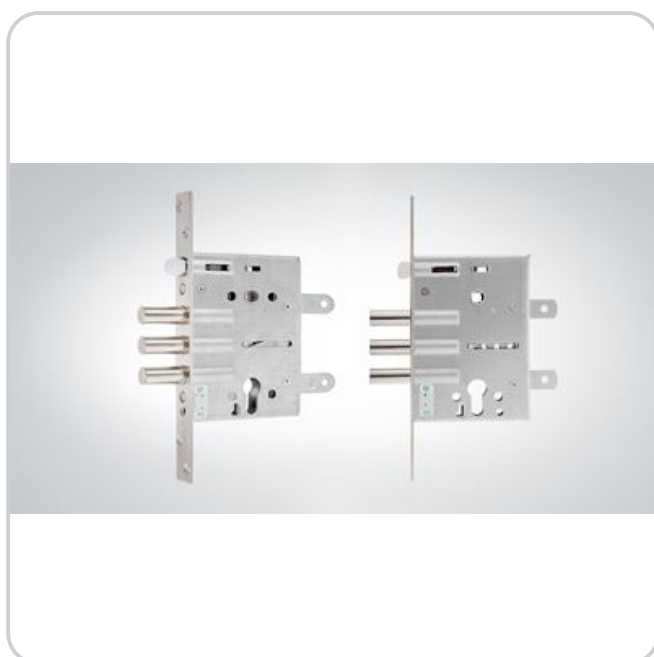

КРИТ ЗВ-7PM-006-ХП ТОРЦ.ЗАЩЕЛКИ, Б/О, БЕЗ ЦМ, М/О 85ММ, АРТ.00035 ЗАМОК ВРЕЗНОЙ ТЯЖ.(10)

Код: 11335

ОБЩИЕ ХАРАКТЕРИСТИКИ

Код товара 11335

ГАБАРИТЫ И ВЕС

Вес (брутто) 2.117

УПАКОВКА

Штук в коробке 10