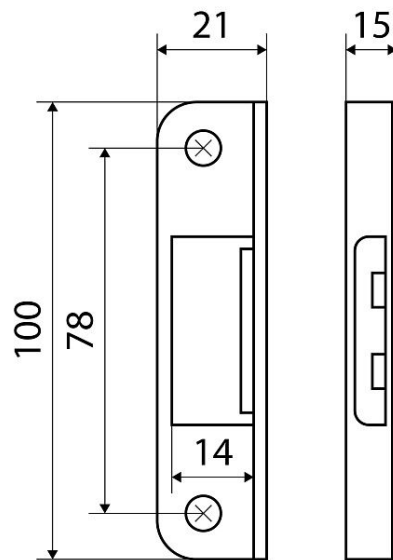

Московская область, пос. Горки
Ленинские, промзона «Технопарк»
Инновационный проезд, д.8

Телефон: +7 (498) 767-89-00

E-mail: moscow@allur.info

г. Екатеринбург, поселок
Большой исток, ул. Свердлова, 37а

Телефон: +7 (343) 247-84-81
216-95-96, 379-00-81

E-mail: info@zamki.biz

zamki.biz